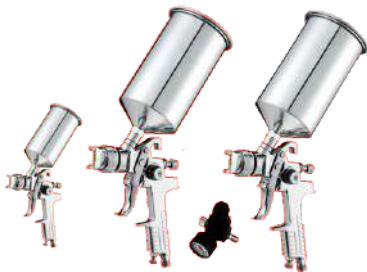

~~¡Antes!
$125.00~~
¡Ahora!
$ 95.00

PISTOLA
P/PINTAR
HVLP KIT